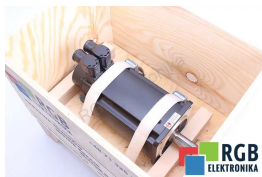

Naprawa MSK060C-0600-NN-S2-UP0-RNNN BOSCH REXROTH

Naprawiamy każde urządzenie BOSCH REXROTH. Jeśli nie znajdujesz urządzenia, które Cię interesuje, skontaktuj się z nami. **Bezpłatnie** odbieramy urządzenia za pośrednictwem kuriera lub osobiście, dzięki temu jesteśmy w stanie zrealizować naprawę nawet w kilka godzin. Zdiagnozujemy twój sprzęt **za darmo**, a jeśli nie zdecydujesz się na naprawę u nas, nie poniesiesz żadnych kosztów. Oferujemy **24 miesiące gwarancji** na całą zrealizowaną naprawę. Jesteśmy do dyspozycji całą dobę, także w weekendy i święta. Zadzwoń do nas na numer dostępny 24/7: [+48 71 750 09 77](tel:+48717500977) i uzyskaj natychmiastową pomoc.

DANE TECHNICZNE

PRODUCENT	BOSCH REXROTH
MODEL	MSK060C-0600-NN-S2-UP0-RNNN
WAGA	15.0 kg

NAPISZ DO NAS
info24@rgbrepairs.pl

WSPARCIE DOSTĘPNE 24/7
[+48 717 500 977](tel:+48717500977)